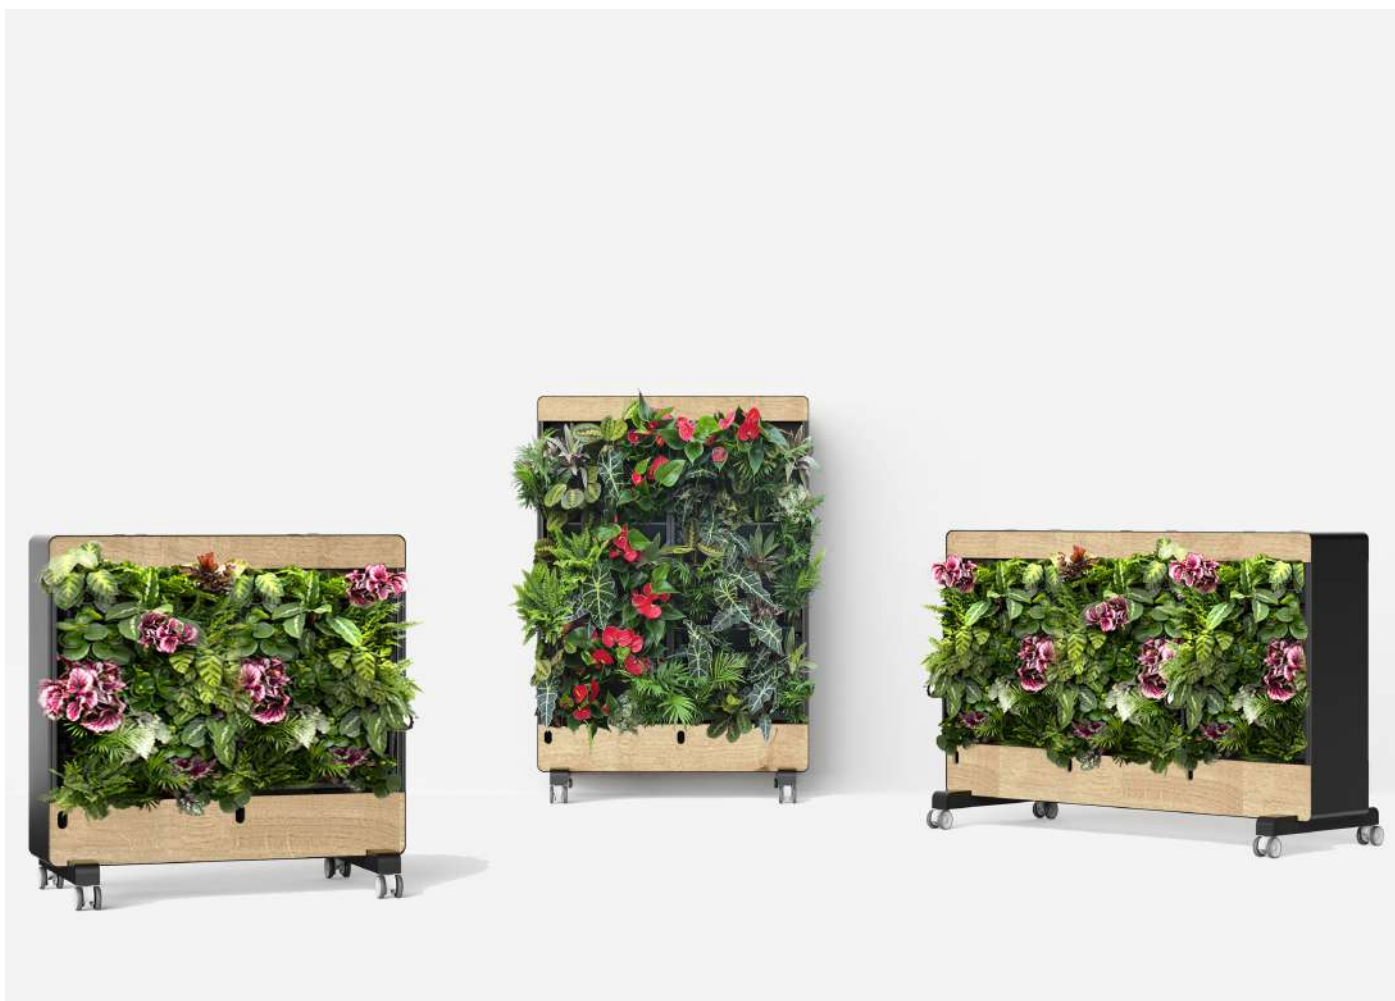

Sídlo společnosti: LIKO-S, a.s., U Splavu 1419, 684 01 Slavkov u Brna, Česká republika
+420 5 44 22 11 11 | info@liko-s.cz

www.zivestavby.cz