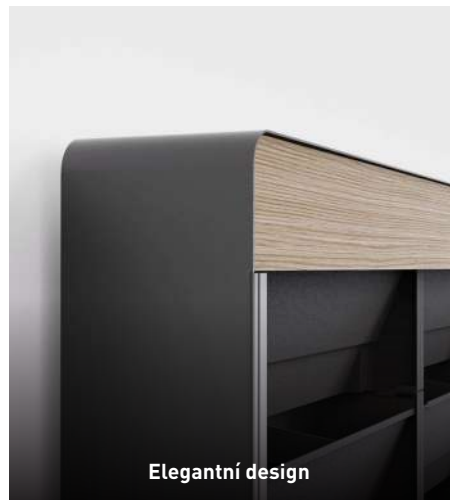

Elegantní design