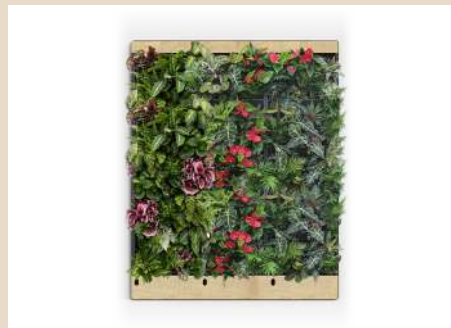

Flourish Pico®

- K uchycení na stěnu
- Botanické umění
- K dispozici ve 3 velikostech

Flourish Duet®

- Na praktických kolečkách
- Oboustranné řešení
- K dispozici ve 3 velikostech

Flourish Mura®

- Montáž na podlahu
- Jednoduché upevňovací prvky
- K dispozici v 9 velikostech

Oboustranné a pohyblivé paravany Duet jsou ideální pro dělení prostoru nebo pro zajištění flexibilního pracovního prostředí.

Jen si vybrat.

Každá z verzí nabízí 3 až 9 velikostních variant.

Pico 1 | 626 x 700 x 178 mm

MATERIÁL A POVRCHOVÉ ÚPRAVY:

- Rám:** ocel s černým práškovým lakem
Na vyžádání jsou k dispozici zakázkové barevné varianty RAL
- Obklad:** Valchromat®
Dřevovláknitá deska FSC

Řada Flourish je k dispozici s rostlinami nebo bez nich.
Nabízíme různé varianty osázení napříč druhy.