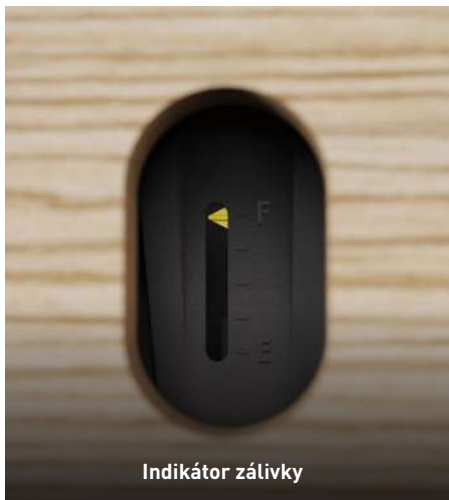

Indikátor zálivky