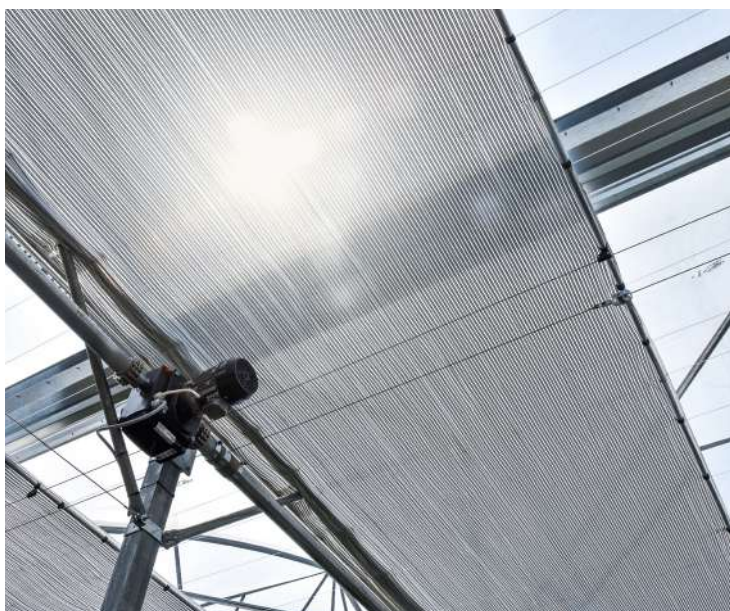

**Vertikální zahrady ve městech významně ovlivňují kvalitu ovzduší a přispívají k redukcí tepelných ostrovů, jelikož rostliny pohltí teplo ze slunečních paprsků a vnější obal budovy se tak nepřehřívá. Navíc díky zelené fasádě získá budova originální vzhled.**

## Úsporný.

Systém umožňuje díky automatické závlaze a zcela skrytému a patentovanému systému kapkového zavlažování, spotřebovat jen tolik vody, kolik potřebuje.

BioTile je ideálním řešením pro trvale zelené fasády a hodí se pro rozsáhlé plochy. Bez ohledu na zvolené druhy zeleně. Z rostlin je také možné vytvářet i určité vzory.

Automatické stínění, závlaha, hnojení i pokročilá vzduchotechnika společně vytváří optimální prostředí pro růst rostlin. Celá stavba automaticky větrá i stíní dle aktuálních podmínek.